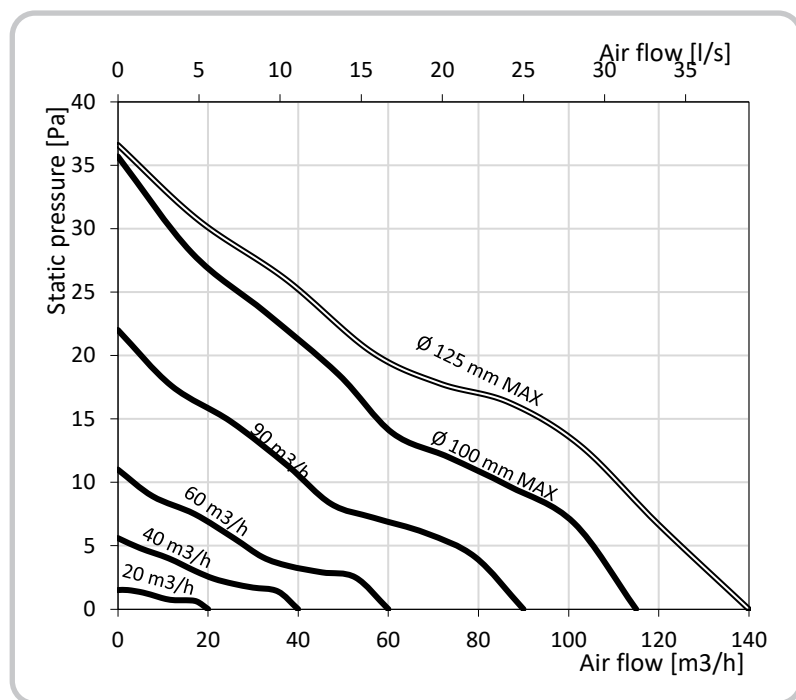

Tekniska data

Kanaldiameter	mm	Ø100/Ø125				Ø100	Ø125
Hastighet		1	2	3	4	5	5
Luftmängd friblåsande	m³/h	20	40	60	90	115	140
Effektförbruk	W	0,4 W	0,6 W	0,8 W	1,6	2,7	2,9
Strömförbruk	A	0,018	0,019	0,021	0,029	0,038	0,04
Ljudtryck	Lp(A) dB 3m	9 - 28					
Märkspänning	V	100-240					
Frekvens	Hz	50-60					
Max tryck	Pa	37					
Kapslingsklass	IP	44					
Isolationsklass		II					
Driftstemperatur	°C	+1 - +40					
Vikt	Kg	0,56					
Material		ABS					
Färg		Vit eller svart					
Kanaldimension	mm	Ø100 / Ø125					
Placering		Vägg eller tak					

Kapacitetsdiagram