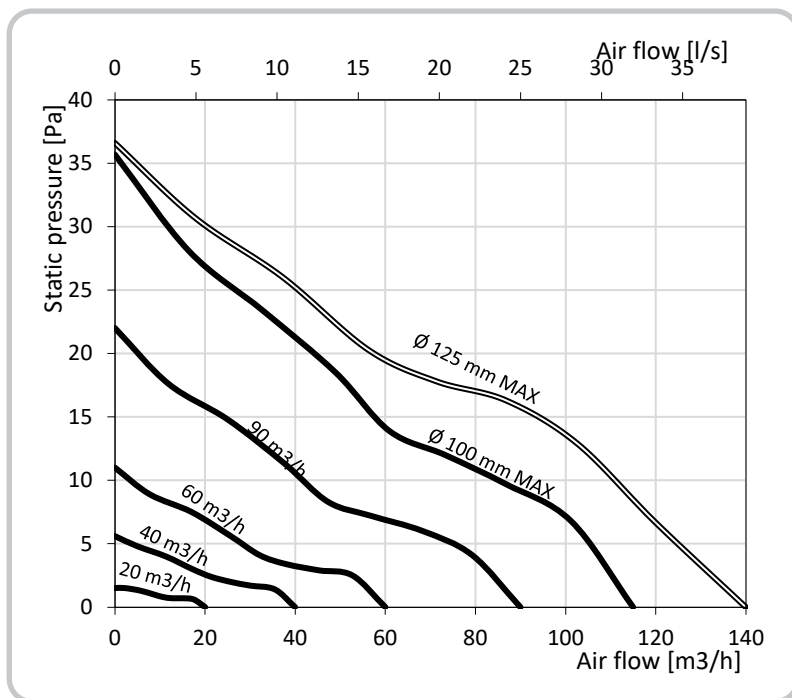

Tekniske data

Kanaldiameter	mm	Ø100/Ø125				Ø100	Ø125
Hastighet		1	2	3	4	5	5
Luftmengde frittblåsende	m³/h	20	40	60	90	115	140
Energiforbruk	W	0,4 W	0,6 W	0,8 W	1,6	2,7	2,9
Strømforbruk	A	0,018	0,019	0,021	0,029	0,038	0,040
Lydtrykk	dB(A) 3m	9 - 28					
Merkespenning	V	100-240					
Frekvens	Hz	50-60					
Maks. anleggsmotstand	Pa	37					
Tetthetsklasse		IP44					
Isolasjonsklasse		II					
Omgivelsestemperatur	°C	+1 - +40					
Vekt	Kg	0,56					
Materiale		ABS					
Farge		Hvit eller sort					
Kanaldimensjon	mm	Ø100 / Ø125					
Plassering		Vegg eller tak					

Kapasitetsdiagram